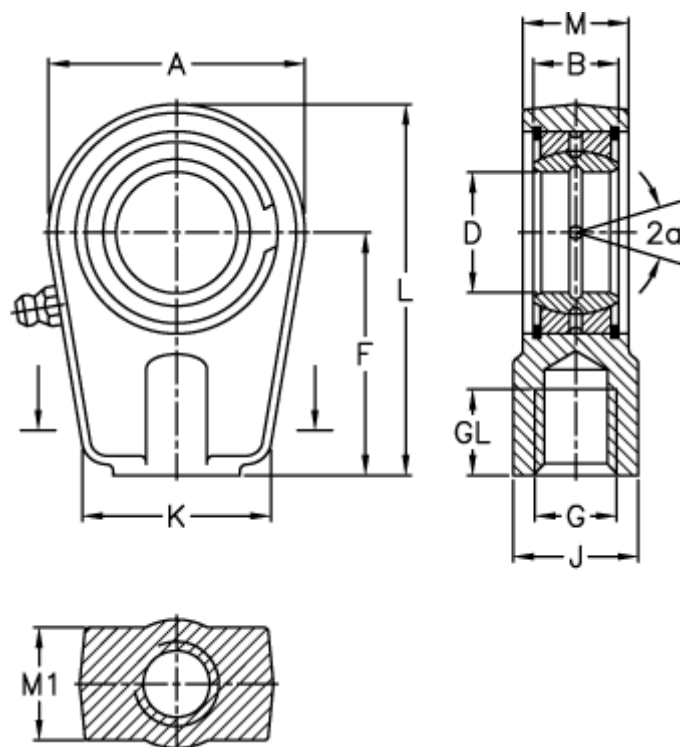

Varenummer: 03552035

Beskrivelse: Fluro hydraulik ledhoved FPR 35N

Mål

| | | | |
|----------------------------|-----------|----------------------------|--------|
| A | = 78 | J | = 40 |
| a (grader) | = 6 | K | = 66 |
| B | = 25 | L | = 112 |
| D | = 35 | M | = 30 |
| Dynamisk belastning C (kN) | = 80 | M1 | = 28 |
| F | = 70 | Statisk belastning C0 (kN) | = 153 |
| g | = M28x1,5 | Vægt | = 1150 |
| GL | = 29 | | |